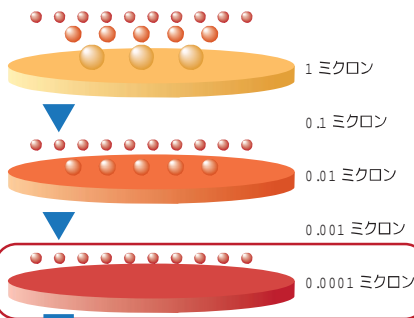

1. **一般の浄水器**
2. **活性炭フィルタ式浄水器**
     - ●塩素・カルキ・かび臭・人毛・花粉
     - ●血球ガン細胞・サルモネラ菌
     - ●インフルエンザウイルス
   - **中空糸膜式浄水器**
     - ●コレラ・チフス・レジオネラ菌
     - ●大腸菌・エイズウイルス
     - ●B型肝炎(感染症)ウイルス
     - ●日本脳炎ウイルス・小児麻痺ウイルス・水銀

「クリクラ」は、極限まで過したキレイなお水にミネラル成分をバランス良く配合したまろやかなお水です。

きれいなお水 + ミネラル成分 ※標準値

ピュアH₂O + Ca 6.6mg/l Mg 3.3mg/l Na 5.0mg/l K 1.7mg/l

硬度 30、非加熱殺菌

1. **クリクラ逆浸透膜ROフィルター**
2. ●ダイオキシン・大腸菌O-157
   - ●トリハロメタン(発がん性物質)
   - ●ヒ素・農薬類・環境ホルモン
   - ●トリクロロエチレン・クリプト菌・テトロクロロエチレン
   - ●ハロゲン化合物・鉛
   - ●ヨウ素・セシウム
   - ●放射性物質

お問い合わせはお気軽に

鈴与商事株式会社 ボトルウォーター営業部

〒424-0065 静岡県静岡市清水区長崎1060-1
TEL:0120-032-293 FAX:0120-032-283
平日8:30~17:30(月~金) ※土・日、祝日を除く

「クリクラ」について詳しくはコチラ → [鈴与クリクラ](#)