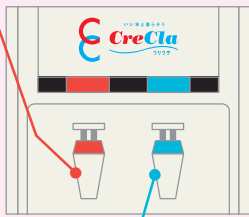

## お湯も冷水も使えて便利

**温水**  
湯温 約80~90℃(自動調整)  
安全ロック付き

**冷水**  
水温 約4~10℃